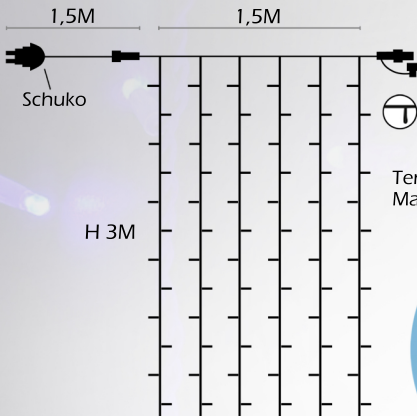

**300
LED**

**Reflex
8mm**

Max 20

Int-Est

Schuko

IP 44

LUCE BLU FISSA BIANCA INTERMITTENTE

XC-3023

wisdom LINE

Tenda Luminosa 300 LED Reflex 8mm
1,5M X 3M Luce Blu Fissa Bianca Intermittente
Cavo Bianco

www.wisdomb2b.it