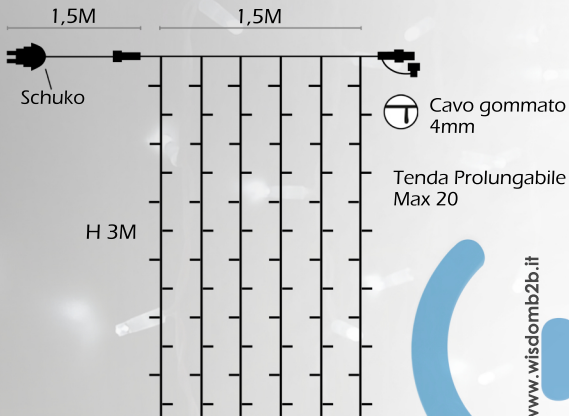

**300
LED**

**Reflex
8mm**

Max 20

Int-Est

Schuko

IP 44

LUCE BIANCA FISSA BIANCA BIANCA INTERMITTENTE

XC-3022

wisdom LINE

Tenda Luminosa 300 LED Reflex 8mm
1,5M X 3M Luce Bianca Fissa Bianca Intermittente
Cavo Bianco

www.wisdomb2b.it